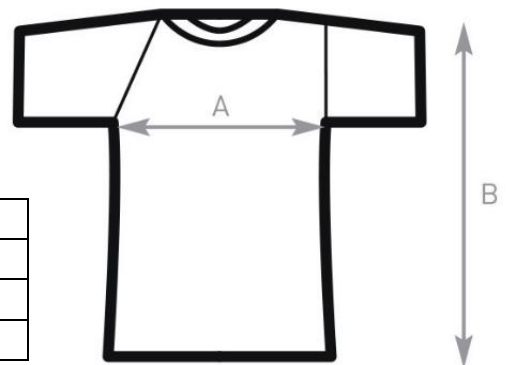

Maattabel Scoutlife sweater en T-shirts

Sweater

65 % polyester, 35 % katoen
5% tolerantie in maatvoering

Bestelmaat	XS	S	M	L
	cm	cm	cm	cm
Breedte	46	50	54	59
Lengte	64	67	70	73

Bestelmaat	XL	2XL	3XL	4XL	5XL
Breedte	64	69	75	81	87
Lengte	76	79	82	85	88

T-shirts

100 % katoen (voorgekrompen, gekamd, ringspun).
5% tolerantie in maatvoering

Bestelmaat	XS	S	M	L
	cm	cm	cm	cm
Breedte (A)	44	48	52	56
Lengte (B)	65	66	71	74

Bestelmaat	XL	2XL	3XL	4XL	5XL
	cm	cm	cm	cm	cm
Breedte (A)	60	66	72	78	84
Lengte (B)	77	80,5	84	87,5	91