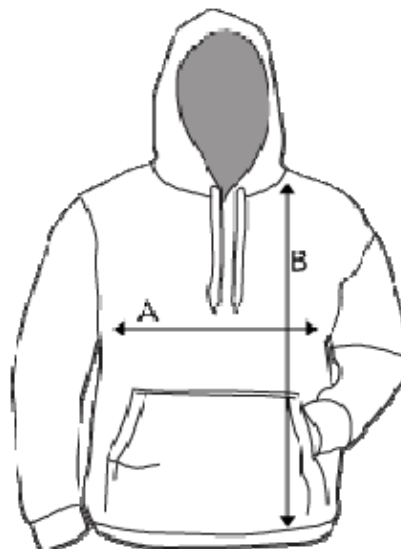

Maattabel Hoodies Scouting Original & ScoutFun

unisex maten

Bestelmaat	128	140	152	164/ XS
	cm	cm	cm	cm
Breedte (A)	43	46	49	49
Lengte (B)	52	57	62	64
Mouwlengte*	43	47	51	57,5

Bestelmaat	S	M	L	XL
	cm	cm	cm	cm
Breedte (A)	51	56	61	65
Lengte (B)	67	70	73	76
Mouwlengte*	59	60,5	62	63,5

Bestelmaat	2XL	3XL	4XL	5XL
	cm	cm	cm	cm
Breedte (A)	69	73	78	83
Lengte (B)	79	82	86	90
Mouwlengte*	65	66,5	68,5	70,5

* mouwlengte is gemeten vanaf de schoudernaad tot en met het polsbord